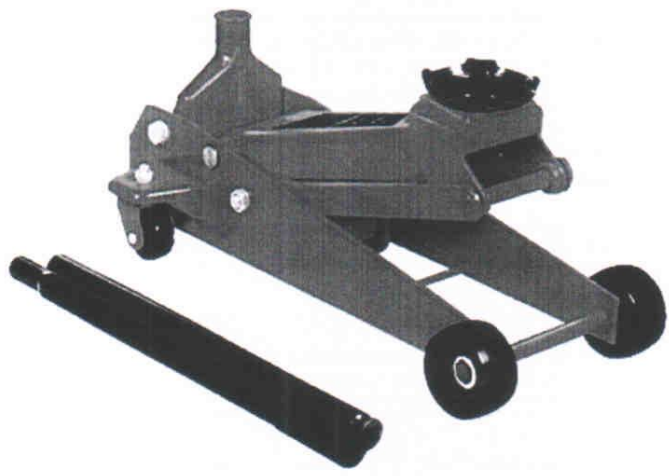

JUEGO DE HERRAMIENTAS DE 183 PIEZA KINTONY

VER IMAGEN CAJA PARA GUARDAR HERRAMIENTAS

CAMA PARA MECANICO DE 40" TRUPER

TORRE P/MECANICO DE 3 TONELADA

VER IMAGEN GATO 3 TON