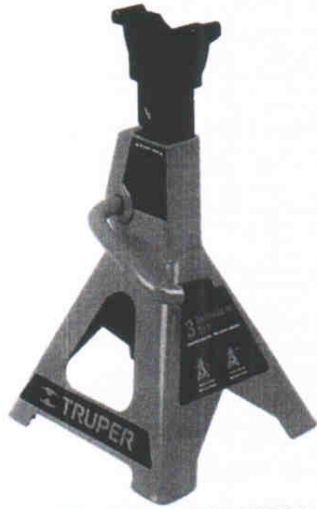

JUEGO DE HERRAMIENTAS DE 183 PIEZA KINTONY

VER IMAGEN CAJA PARA GUARDAR HERRAMIENTAS

CAMA PARA MECANICO DE 40" TRUPER

TORRE P/MECANICO DE 3 TONELADA

VER IMAGEN GATO 3 TON